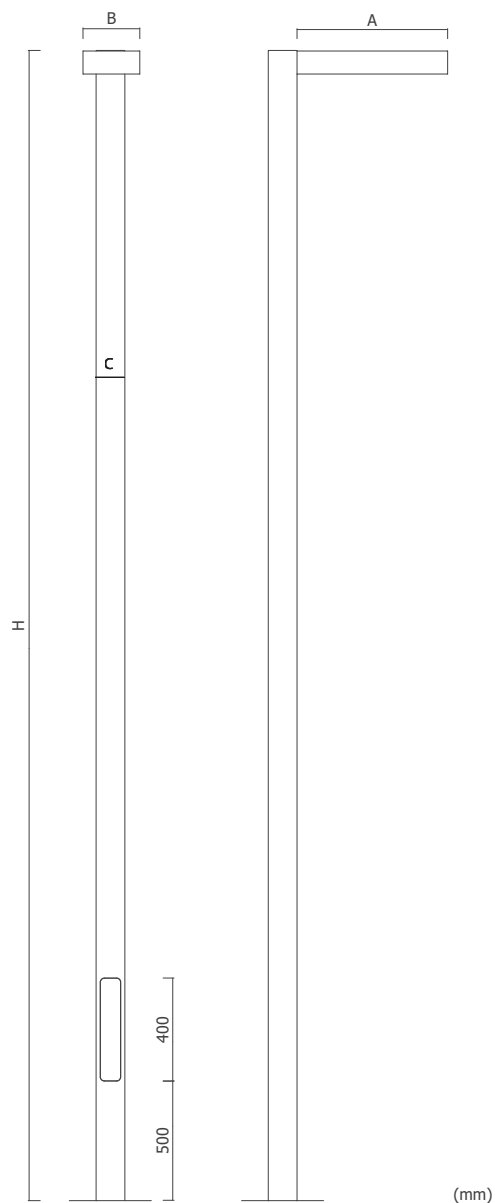

SQ CRATOS is a Light Point made by one square section column and the Cratos luminaire, which complements it with elementary and unique shapes. It has flange or grounded fixation, it is made of aluminum, and the luminaire has a tilting door for better access to the interior. It has a powder coat finish, in the Gris 900 Sablé color. It is available in single, double or non phased arms and up to 6m height.

* Fluxo luminoso real (inclui perdas elétricas e óticas)
* Real luminous flow (includes electrical and optical losses)

** Potência de referência
** Reference powers

Opção de Luminária Luminaire Option

CRATOS

A luminária CRATOS é a opção determinada por defeito para este Ponto de Luz e pode ser adaptada ao local de instalação conforme as necessidades impostas.

CRATOS

The CRATOS luminaire is the default option for this Light Point and can be adapted to the installation location according to the imposed needs.

Desenhos CAD Technical Drawings

(mm)

Aplicações Applications

H	4 - 6 m
A	500 - 1 000 mm
B	200 mm
C	∅ 100 x 100mm

dael.pt

As especificações são indicativas e consideradas standard, sujeitas a alterações sem pré- aviso. Para mais informação, por favor consulte-nos.