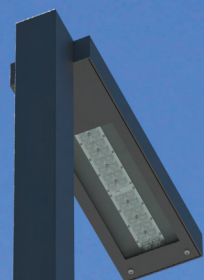

* Fluxo luminoso real (inclui perdas elétricas e óticas)
* Real luminous flow (includes electrical and optical losses)

** Potência de referência
** Reference powers

Opção de Luminária Luminaire Option

CRATOS

A luminária CRATOS é a opção determinada por defeito para este Ponto de Luz e pode ser adaptada ao local de instalação conforme as necessidades impostas.

CRATOS

The CRATOS luminaire is the default option for this Light Point and can be adapted to the installation location according to the imposed needs.