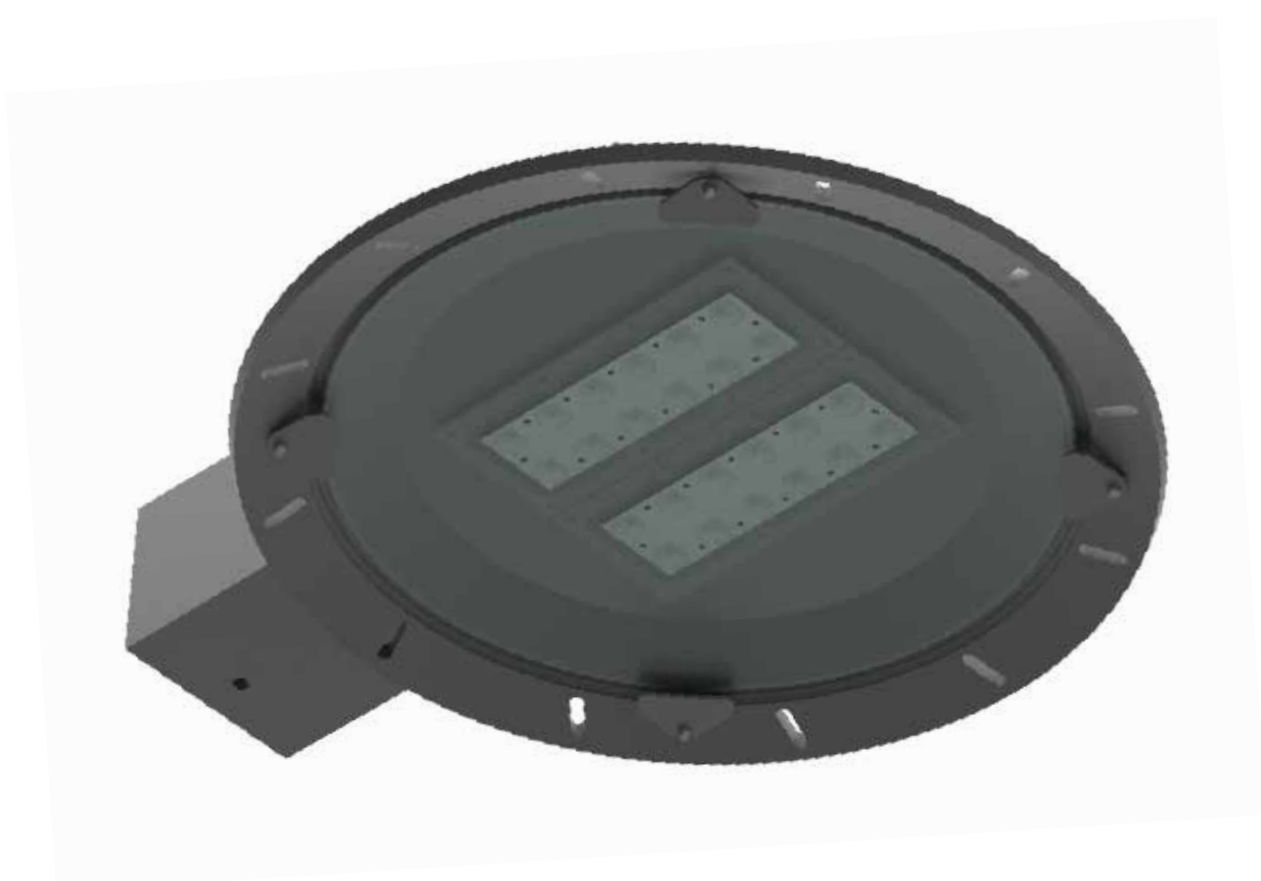

DISK V

FICHA DE PRODUTO
PRODUCT SHEET

daelli

DISK V

A luminária DISK V oferece uma sensação de conforto e é esteticamente agradável em ambientes urbanos pelo seu design elegante e intemporal. A forma circular, o corpo compacto e robusto, juntamente com o difusor em vidro temperado proporcionam uma conexão única com o espaço envolvente. Apresenta um acabamento por termolacagem na cor standard (Gris 900 Sablé) e uma fixação de diâmetro 60mm, para montagem horizontal e vertical.

The luminaire features a powder coat finish in the standard color (Gris 900 Sablé) and a 60mm diameter fixture for horizontal and vertical mounting.

CE

IP66

IK08

Aplicações e Vantagens Applications and Advantages

A luminária é fornecida com cablagem, de forma a não ser necessária a abertura para montagem.

A sua tecnologia LED foi estudada para permitir melhorar a qualidade da sua iluminação e, ao mesmo tempo, criar paisagens mais atraentes e seguras, com potências entre 12W e 109W.

It is supplied with cables, so that opening for assembly is not necessary.

Its LED technology was studied to improve the quality of its lighting and in the meantime, create more attractive and safer landscapes, with powers between 12W and 109W.