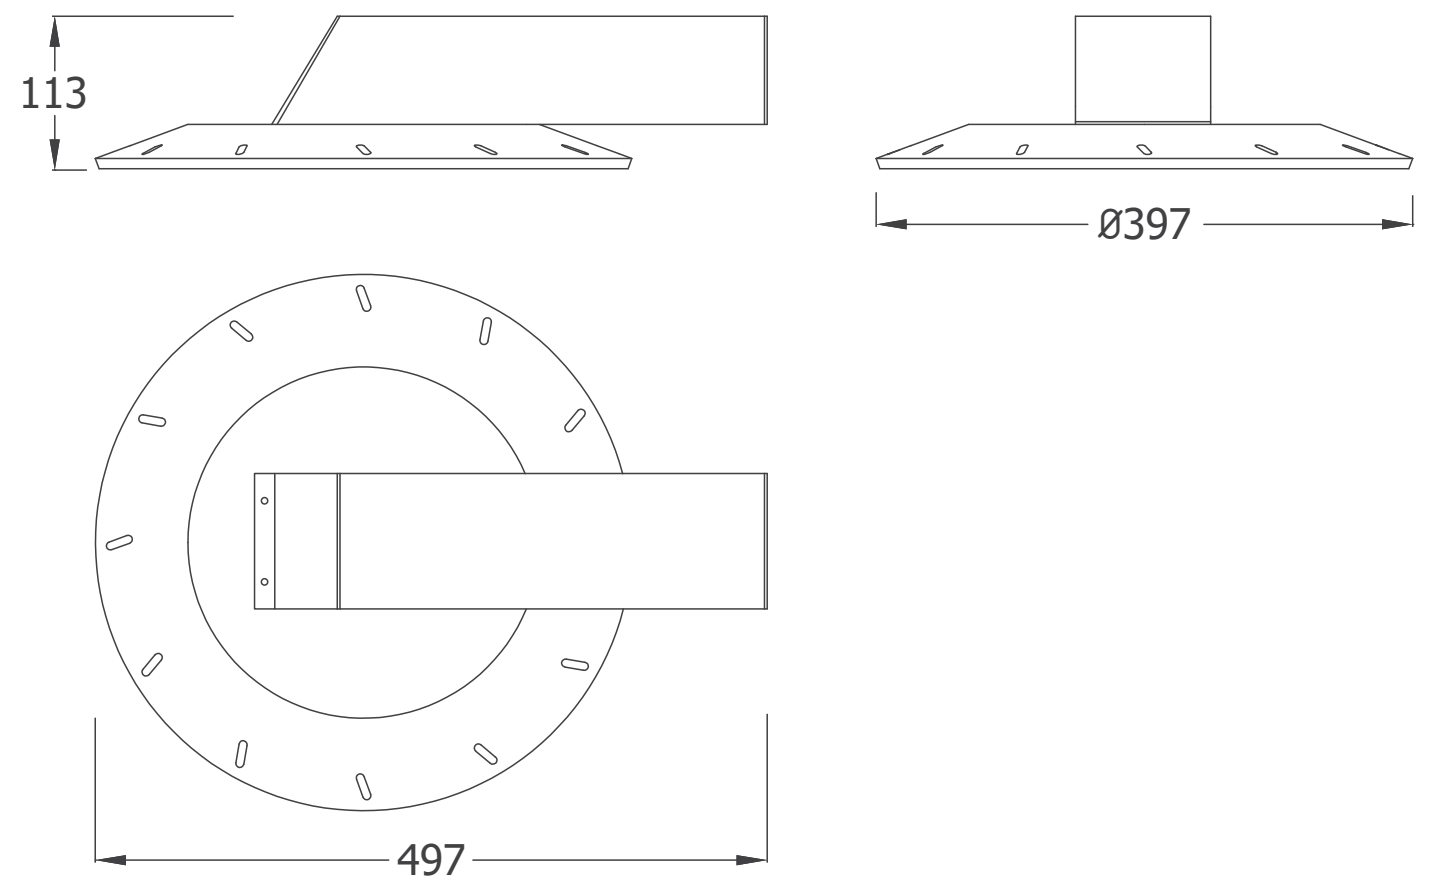

Em milímetros (mm)

In milimeters (mm)

MINI

Peso :: 5,4 [Kg] | Área de exposição :: 0,041 [m²]
Weight :: 5.4 [Kg] | Exposure area :: 0.041 [m²]

MIDI

Peso :: 7,2 [Kg] | Área de exposição :: 0,047 [m²]
Weight :: 7.2 [Kg] | Exposure area :: 0.047 [m²]