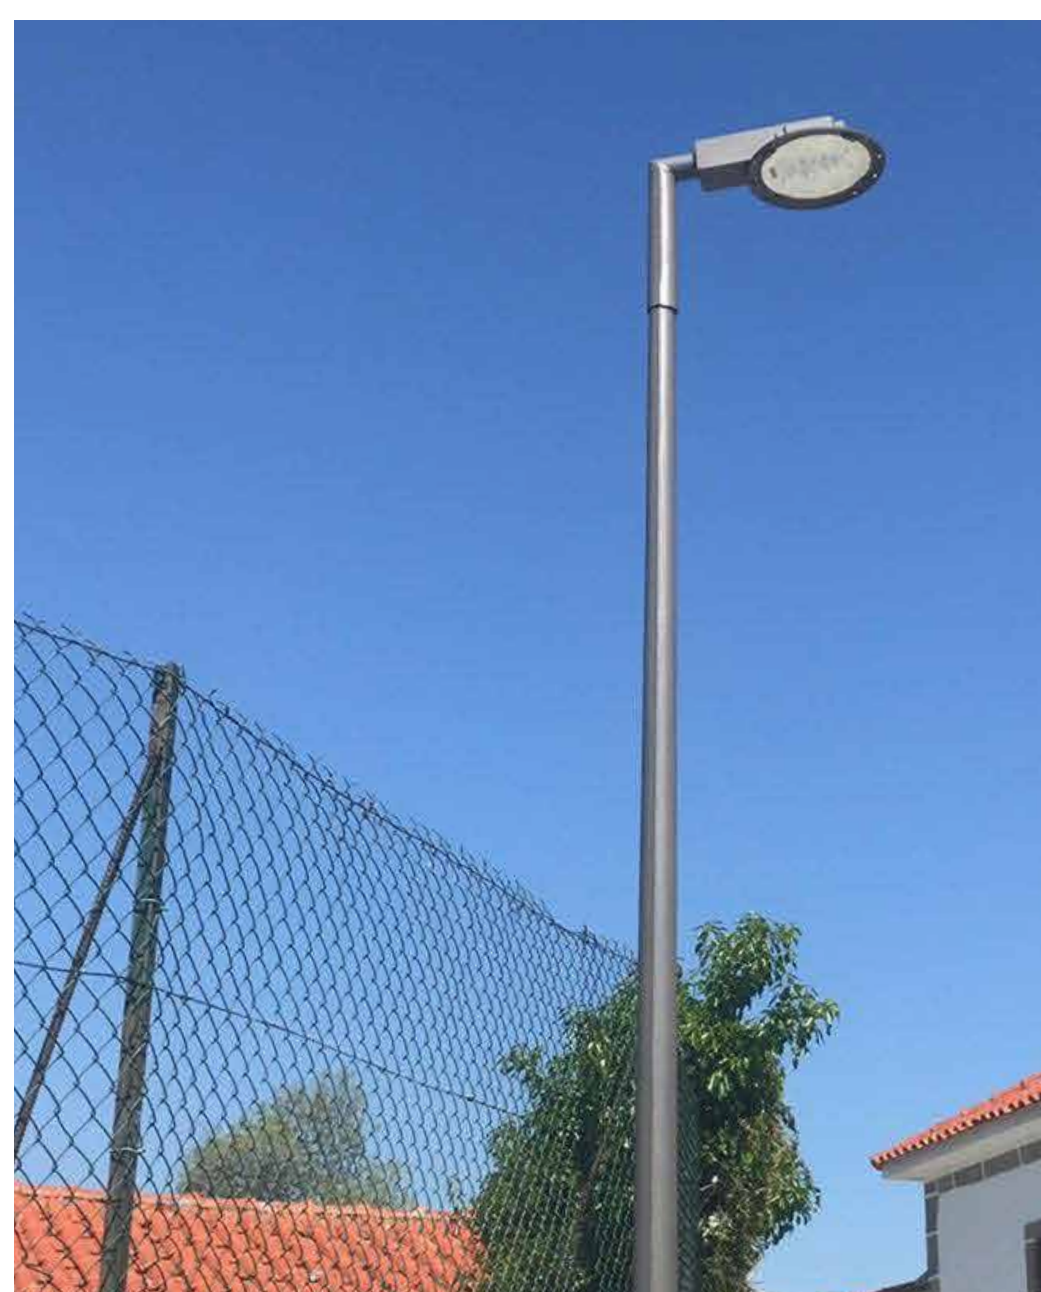

dael

DAEL Indústria Metalúrgica, Lda.

Rua Dael nº 105, Covelas
4830-130 Póvoa de Lanhoso
Portugal

geral@dael.pt
253 635 398/9
www.dael.pt