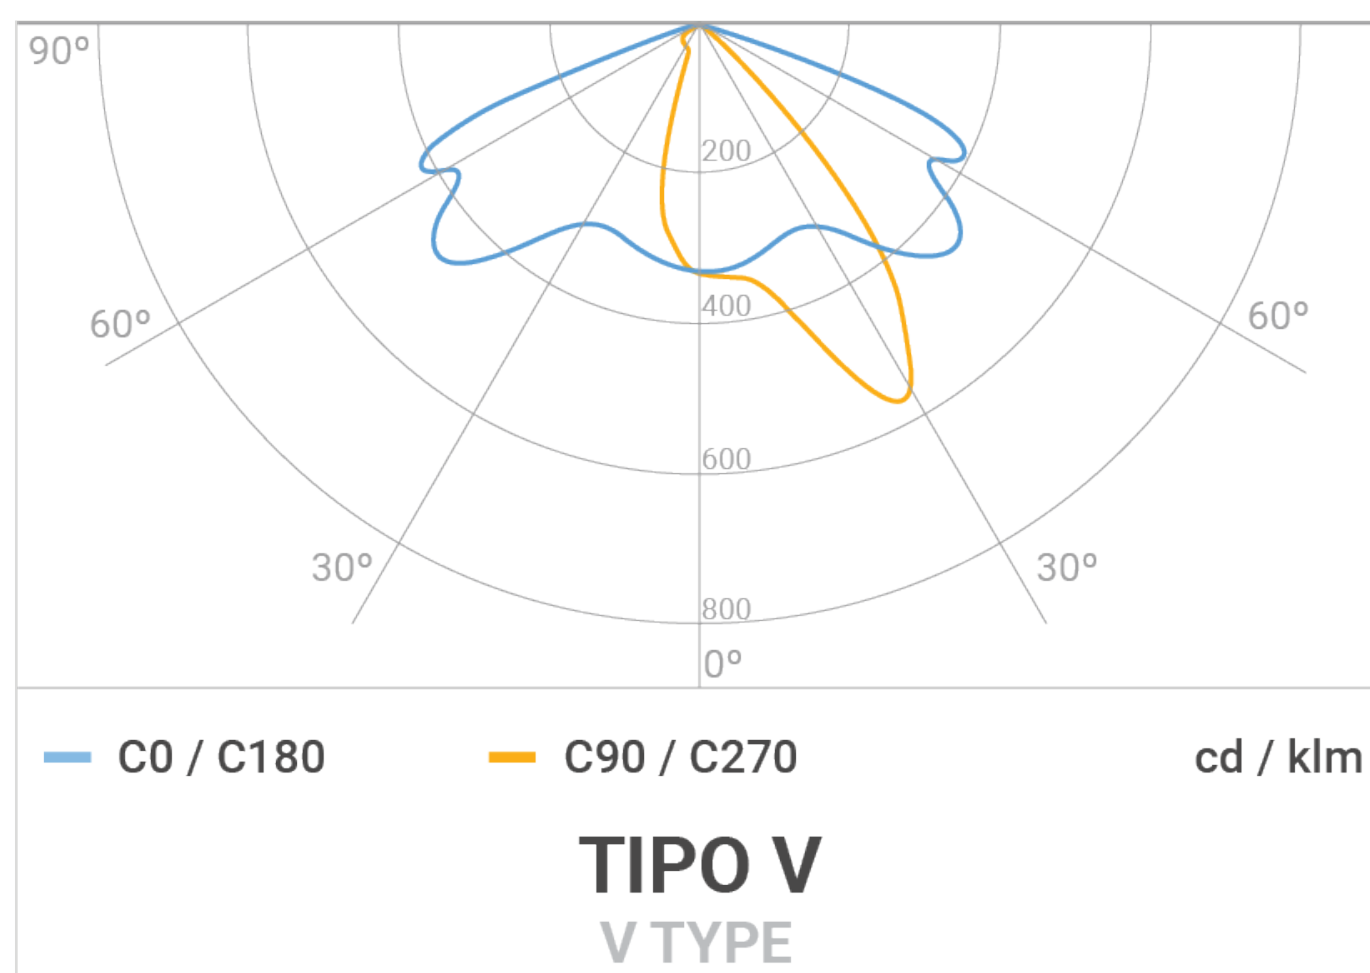

Características técnicas Technical Characteristics

Temperatura de Cor Color Temperature	3 000 K / 4 000 K			
Estanquicidade Bloco Acessórios Tighness	IP66			
Resistência ao Choque Shock Resistance	IK08			
Classe elétrica Electrical Class	I / II			
Fator de potência Power Factor	0,95			
Tensão Nominal Nominal Voltage	230 V - 50 Hz			
	MINI	MIDI		
Número de LEDs LEDs number	12	16	24	
C1	Fluxo luminoso* Luminous Flow*	2 078 lm	2 771 lm	4 144 lm
	Potência de entrada** Power**	12 W	17 W	25 W
	Eficácia Global Global Efficacy	166 lm/W	166 lm/W	166 lm/W
C2	Fluxo luminoso* Luminous Flow*	2 864 lm	3 820 lm	5 700 lm
	Potência de entrada** Power**	18 W	24 W	36 W
	Eficácia Global Global Efficacy	158 lm/W	158 lm/W	158 lm/W
C3	Fluxo luminoso* Luminous Flow*	3 838 lm	5 117 lm	7 607 lm
	Potência de entrada** Power**	26 W	34 W	51 W
	Eficácia Global Global Efficacy	149 lm/W	149 lm/W	148 lm/W
C4	Fluxo luminoso* Luminous Flow*	5 352 lm	7 138 lm	10 508 lm
	Potência de entrada** Power**	40 W	53 W	79 W
	Eficácia Global Global Efficacy	135 lm/W	136 lm/W	133 lm/W
C5	Fluxo luminoso* Luminous Flow*	6 658 lm	8 882 lm	12 900 lm
	Potência de entrada** Power**	54 W	72 W	109 W
	Eficácia Global Global Efficacy	124 lm/W	124 lm/W	118 lm/W

* Fluxo luminoso real (inclui perdas elétricas e óticas). * Real luminous flow (includes electrical and optical losses).
** Potências de referência. **Reference powers.

Fotometria Photometry