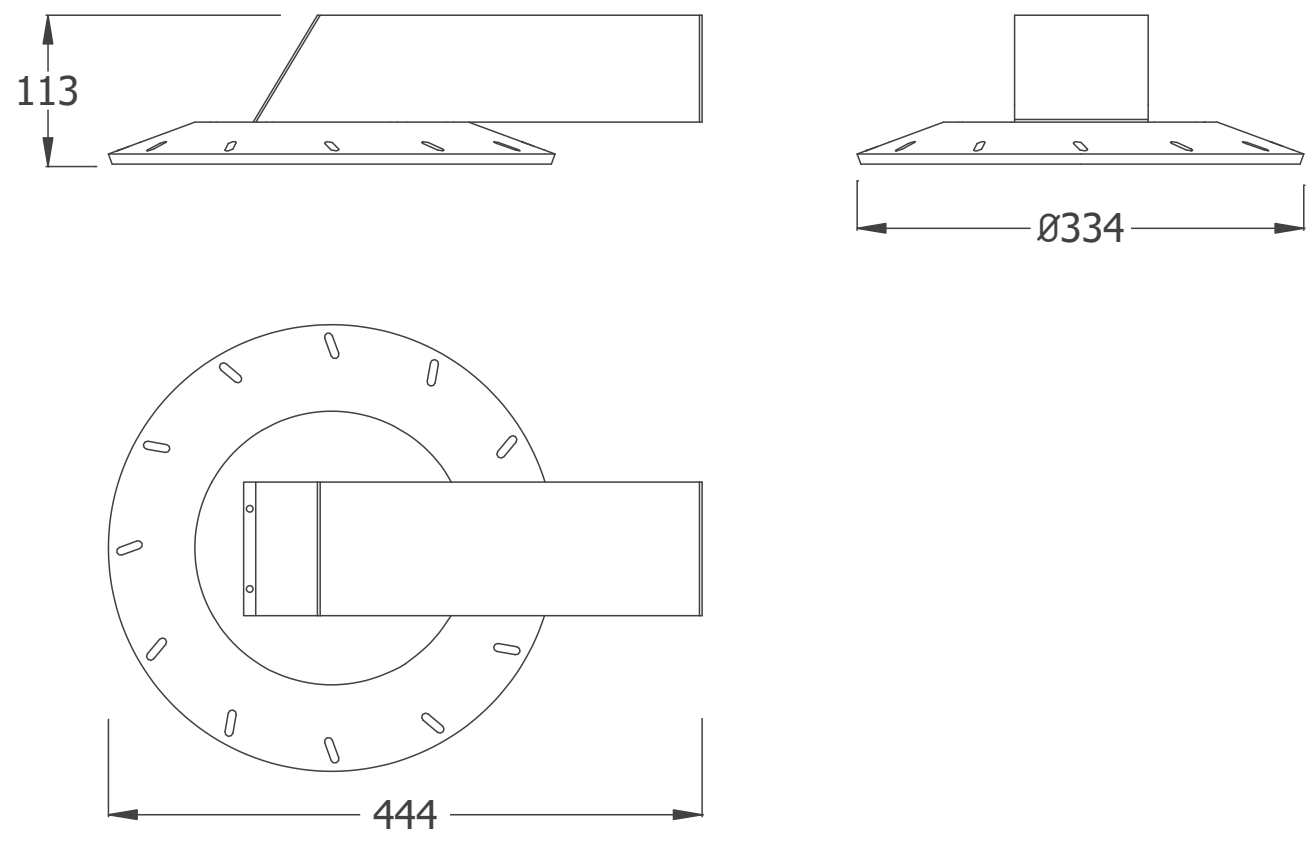

* Fluxo luminoso real (inclui perdas elétricas e óticas). * Real luminous flow (includes electrical and optical losses).
 ** Potências de referência. **Reference powers.

Fotometria Photometry

Dimensões Dimensions

Em milímetros (mm)

In milimeters (mm)

MINI

Peso :: 5,4 [Kg] | Área de exposição :: 0,041 [m²]
Weight :: 5.4 [Kg] | Exposure area :: 0.041 [m²]

MIDI

Peso :: 7,2 [Kg] | Área de exposição :: 0,047 [m²]
Weight :: 7.2 [Kg] | Exposure area :: 0.047 [m²]