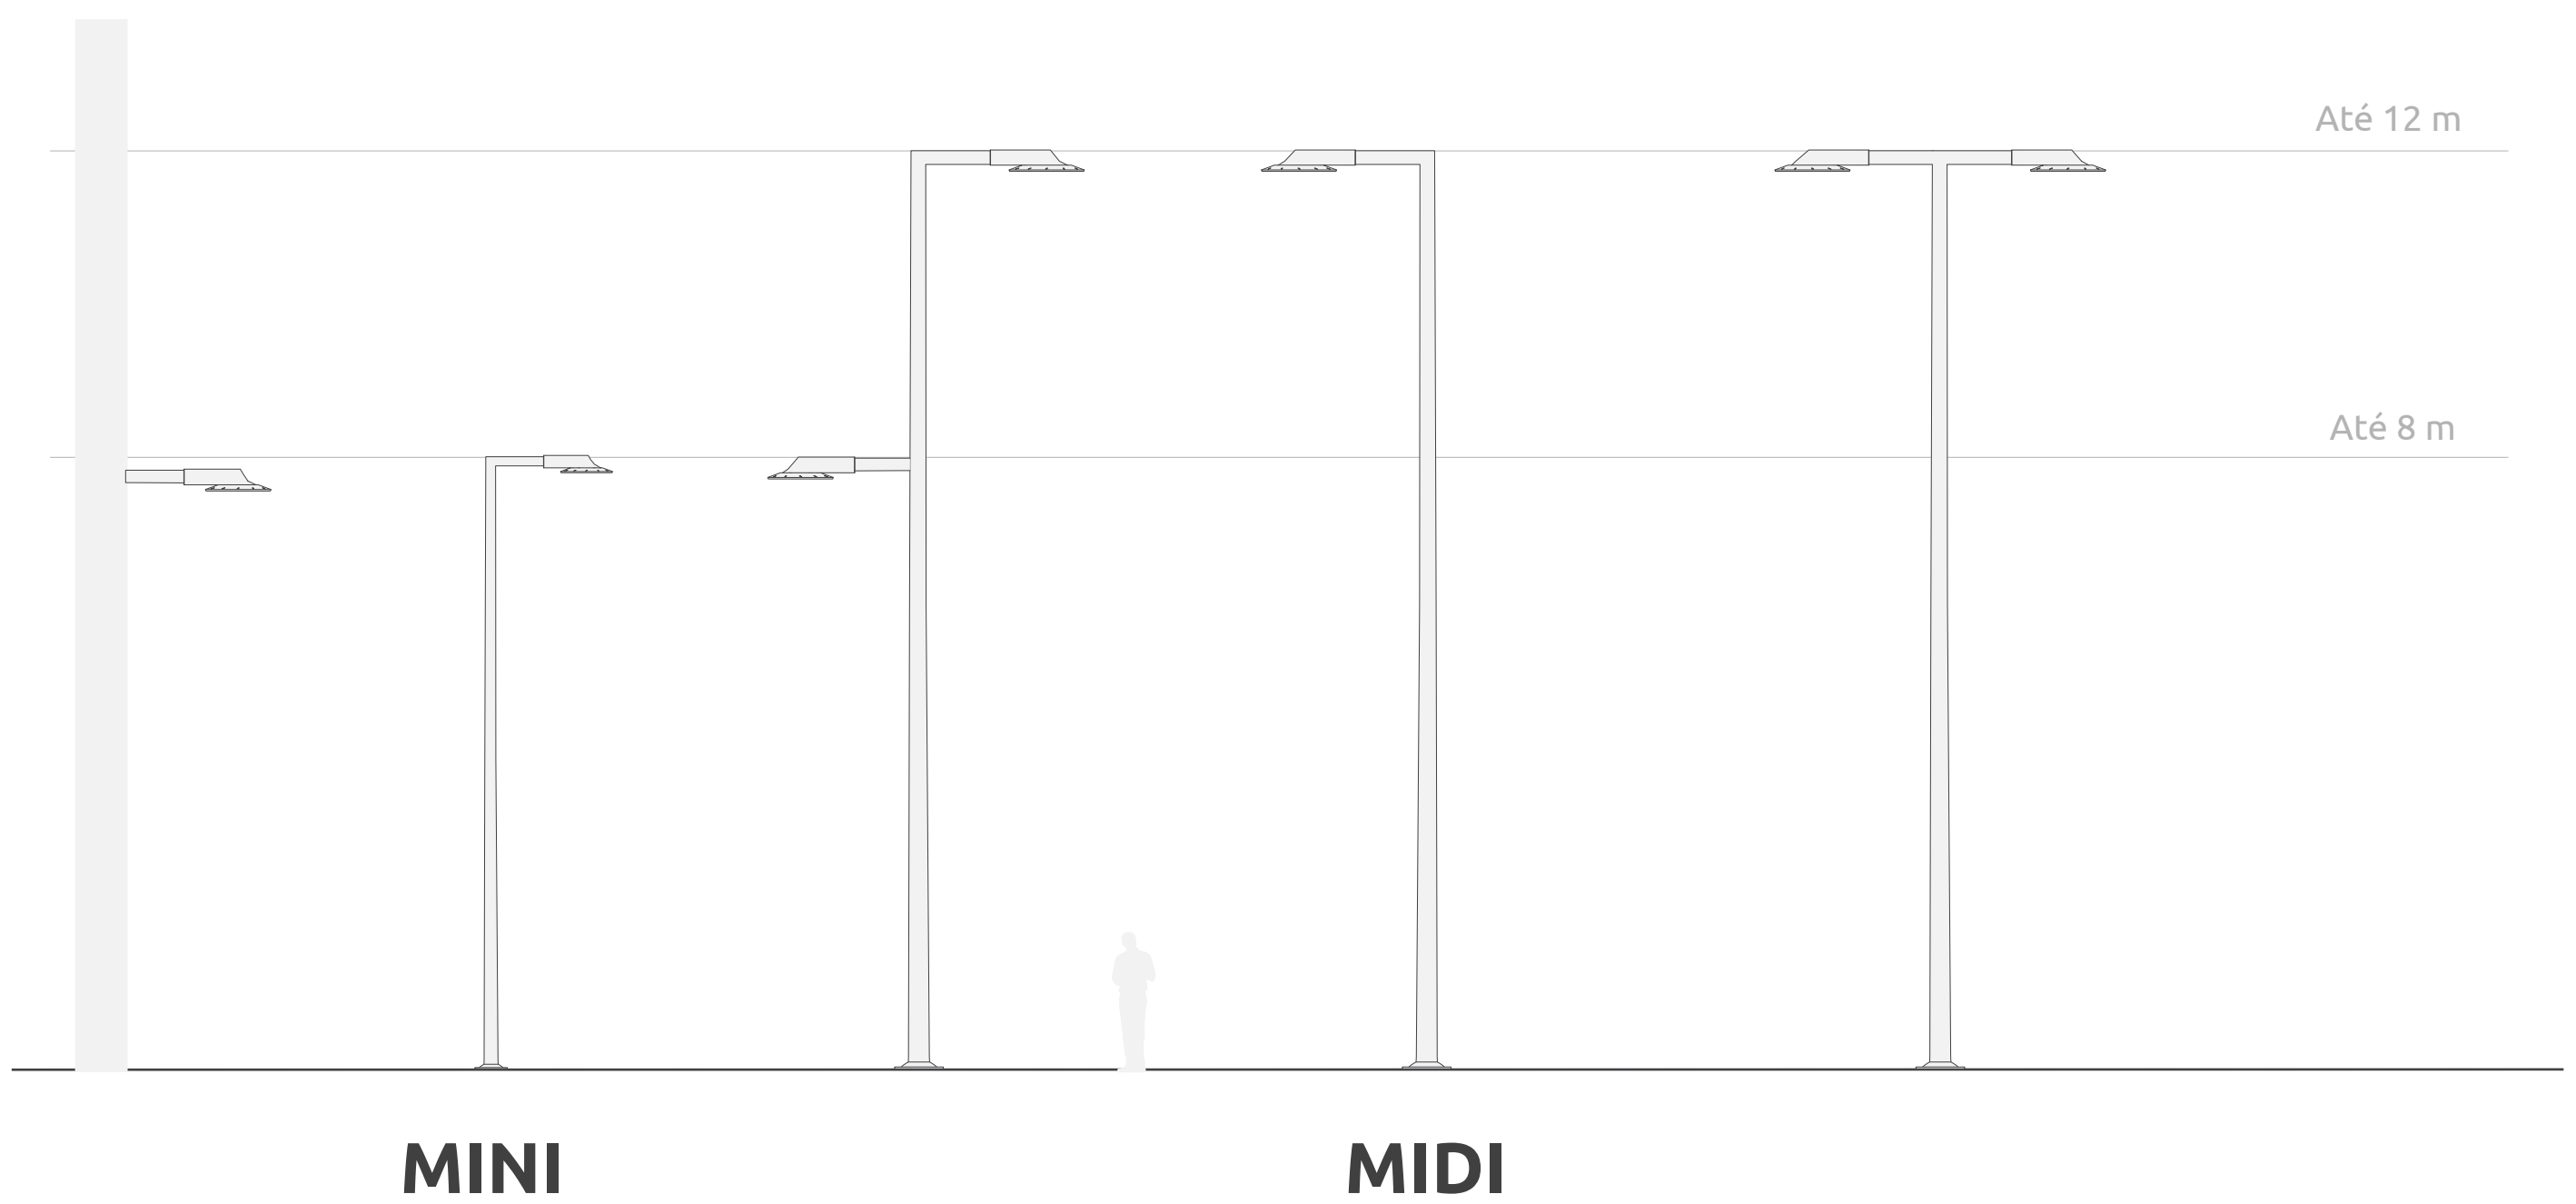

Aplicações Applications

Este produto pode ser aplicado em vários tipos de postes e braços.

This product can be applied in different types of poles and brackets.