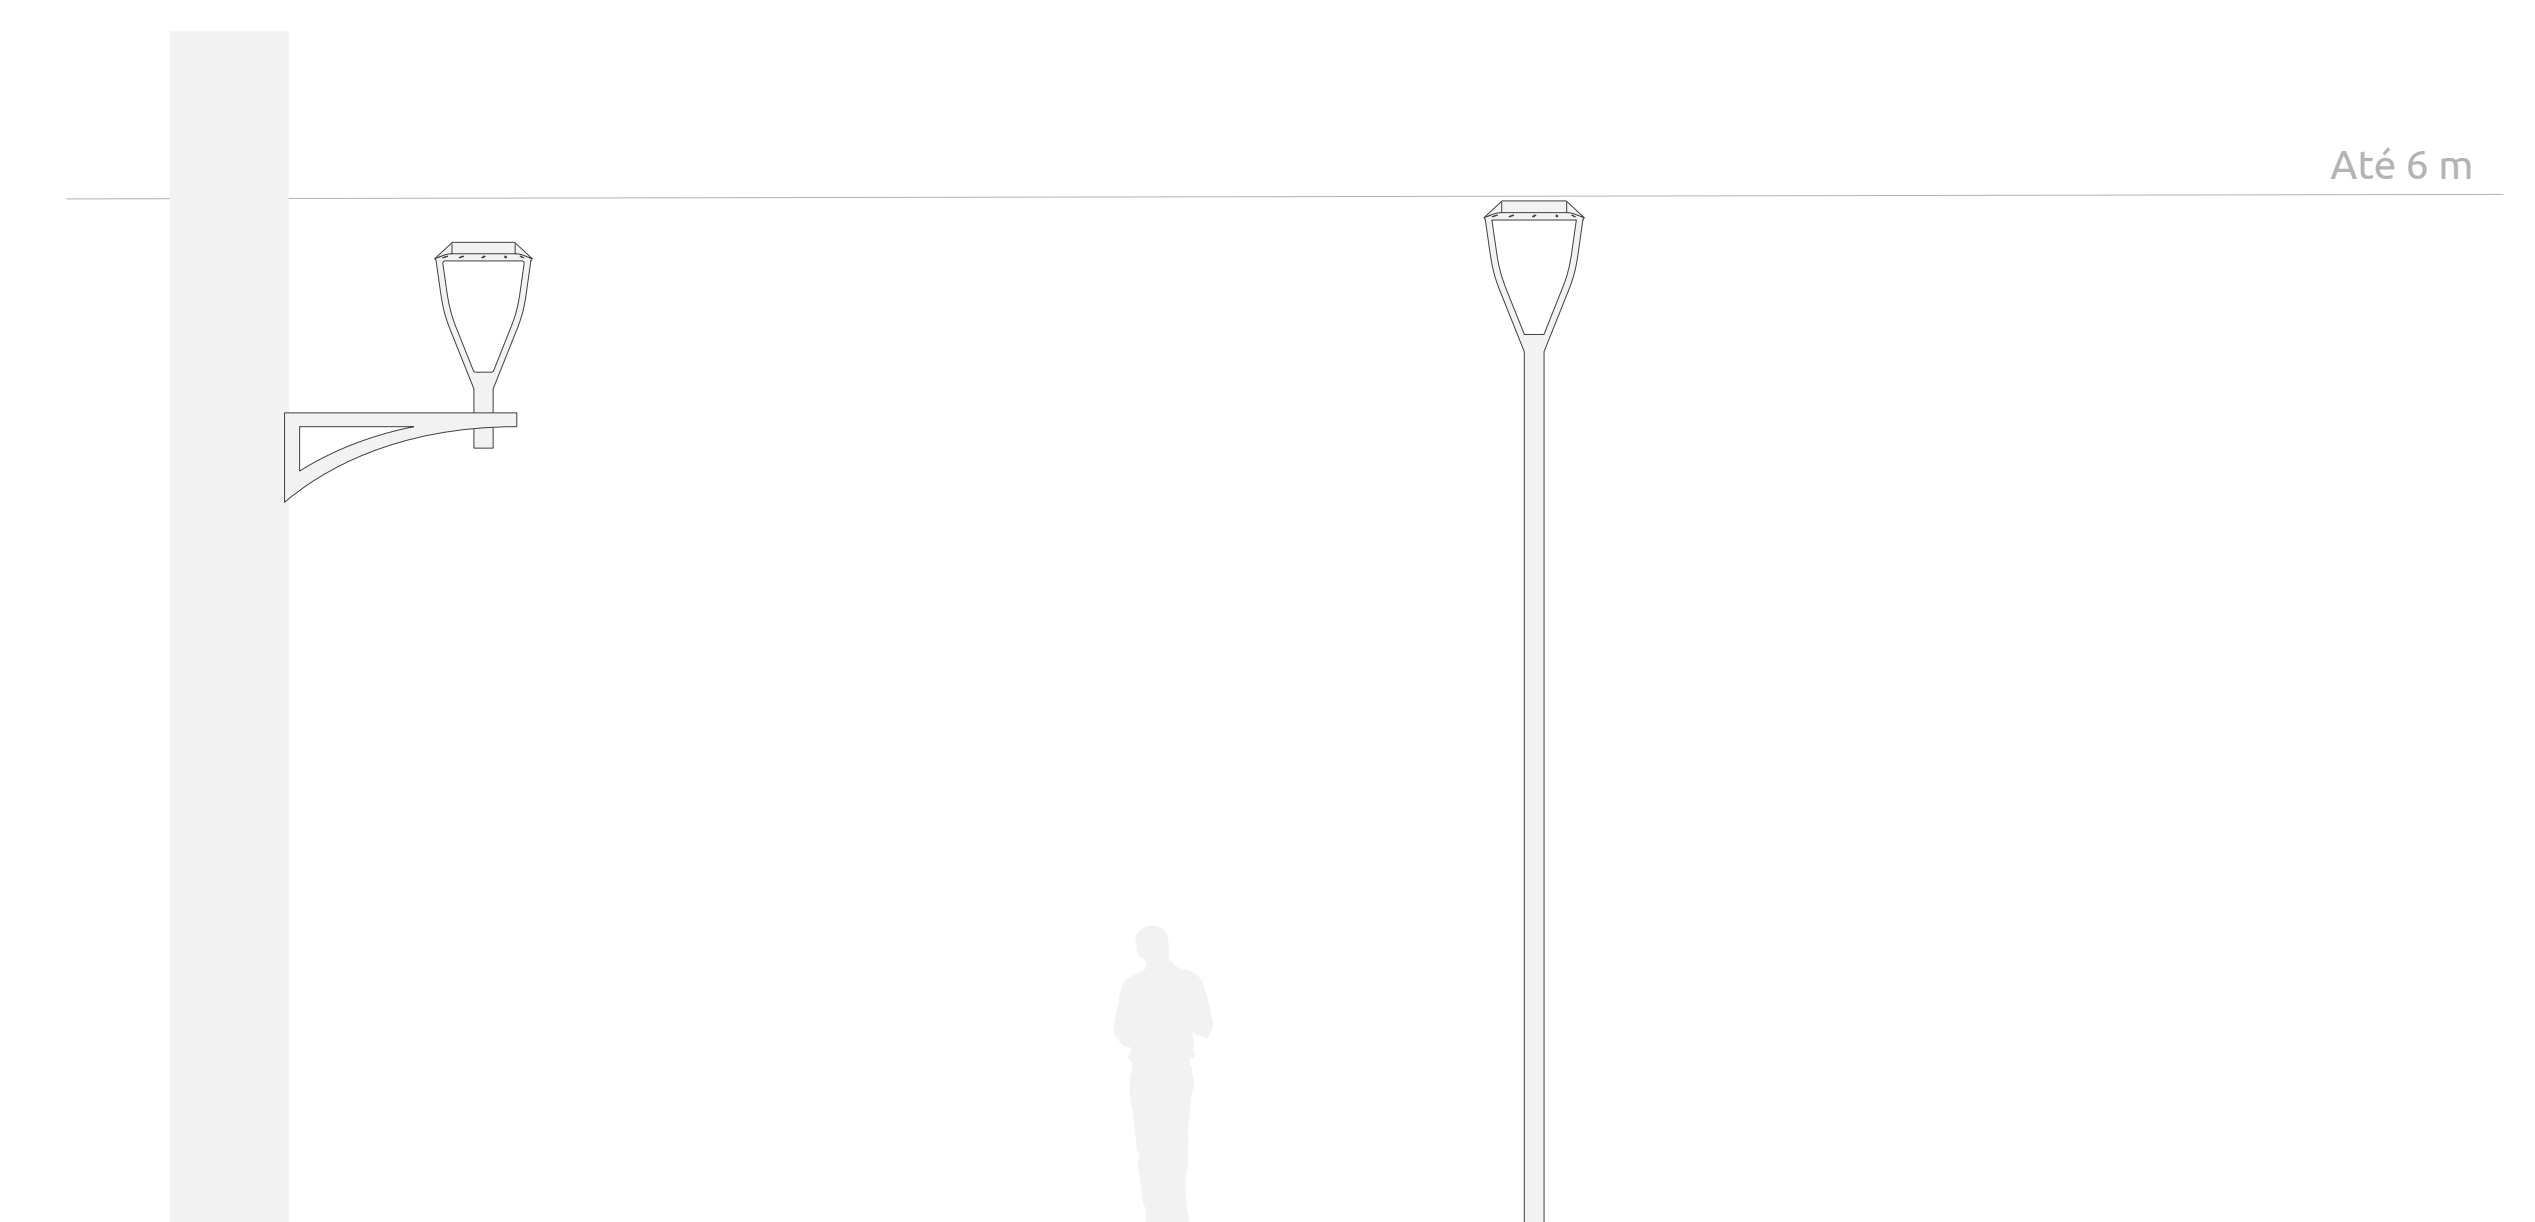

Aplicações Applications

Este produto pode ser aplicado em vários tipos de postes e braços.

This product can be applied in different types of poles and brackets.