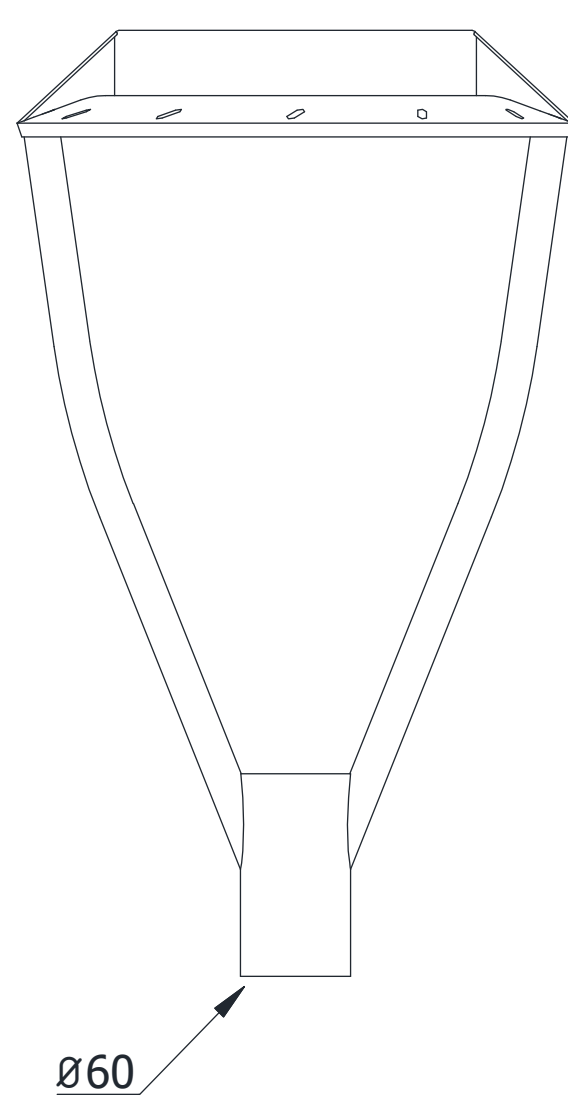

DISK G

FICHA DE PRODUTO

PRODUCT SHEET

daelli

DISK G

A luminária DISK G oferece uma sensação de conforto e torna-se agradável em ambientes urbanos pelo seu design elegante e intemporal. A forma circular, o corpo compacto e robusto, juntamente com o difusor em vidro temperado proporcionam uma conexão única com o espaço envolvente. O acabamento é por termolacagem, na cor standard (Gris 900 Sablé) e a luminária apresenta uma fixação standard de diâmetro 60mm, para montagem vertical.

* Fluxo luminoso real (inclui perdas elétricas e óticas). * Real luminous flow (includes electrical and optical losses).
 ** Potências de referência. **Reference powers.

Fotometria Photometry

Dimensões Dimensions

Em milímetros (mm)

In milimeters (mm)

Peso :: 10,4 [Kg] | Área de exposição :: 0,048 [m²]

Weight :: 10.4 [Kg] | Exposure area :: 0.048 [m²]

Aplicações Applications

Este produto pode ser aplicado em vários tipos de postes e braços.