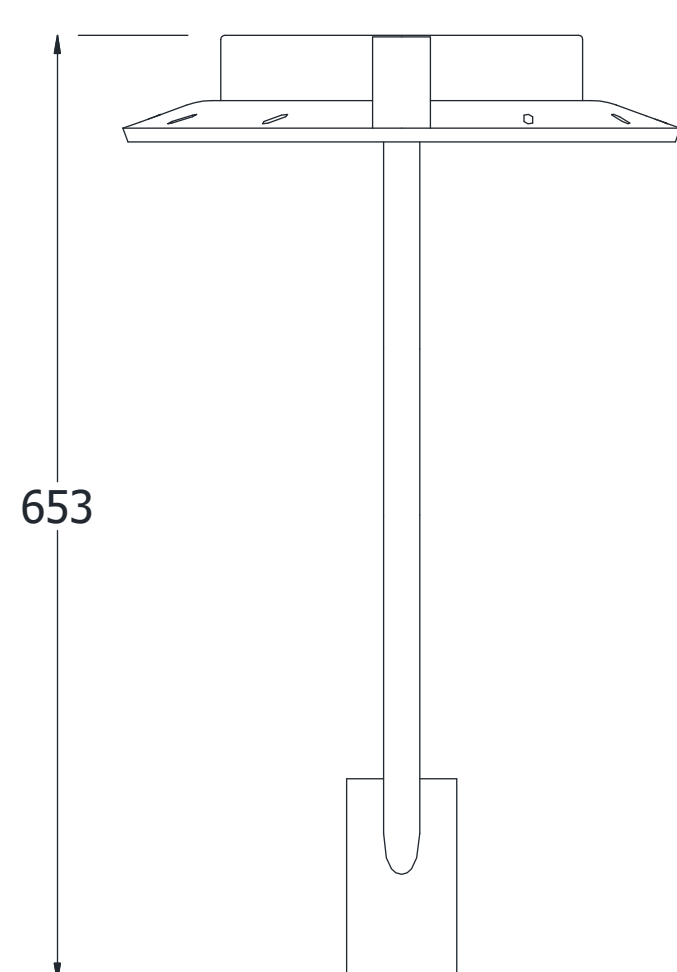

* Fluxo luminoso real (inclui perdas elétricas e óticas). * Real luminous flow (includes electrical and optical losses).
 ** Potências de referência. **Reference powers.

Fotometria Photometry

Dimensões Dimensions

Em milímetros (mm)

In milimeters (mm)

Peso :: 10,4 [Kg] | Área de exposição :: 0,048 [m²]

Weight :: 10.4 [Kg] | Exposure area :: 0.048 [m²]

Aplicações Applications

Este produto pode ser aplicado em vários tipos de postes e braços.