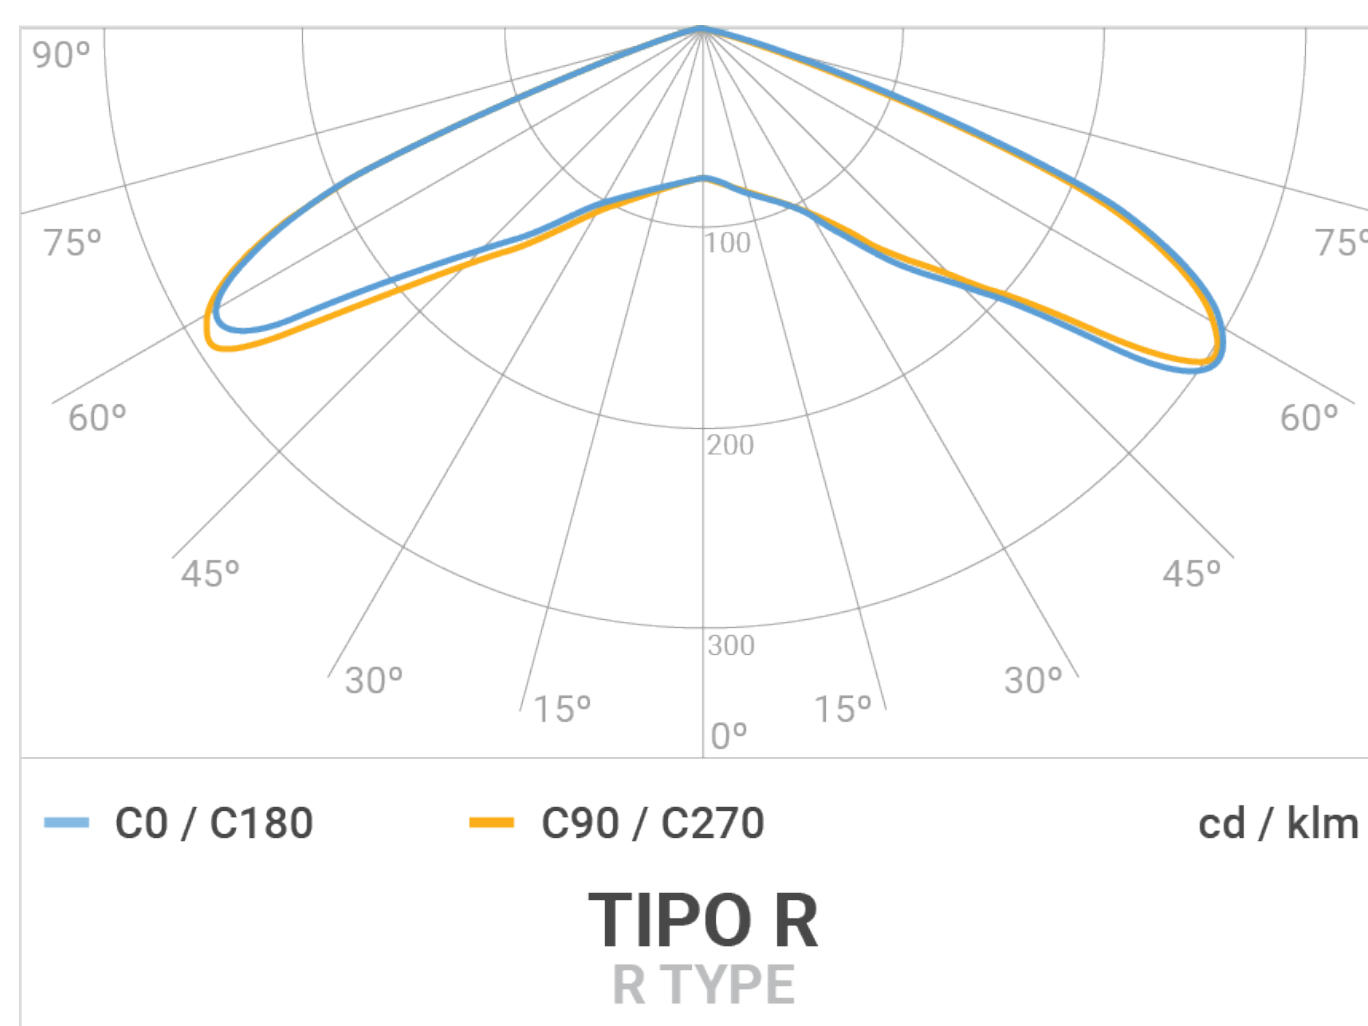

* Fluxo luminoso real (inclui perdas elétricas e óticas). * Real luminous flow (includes electrical and optical losses).
 ** Potências de referência. **Reference powers.

Fotometria Photometry

Dimensões Dimensions