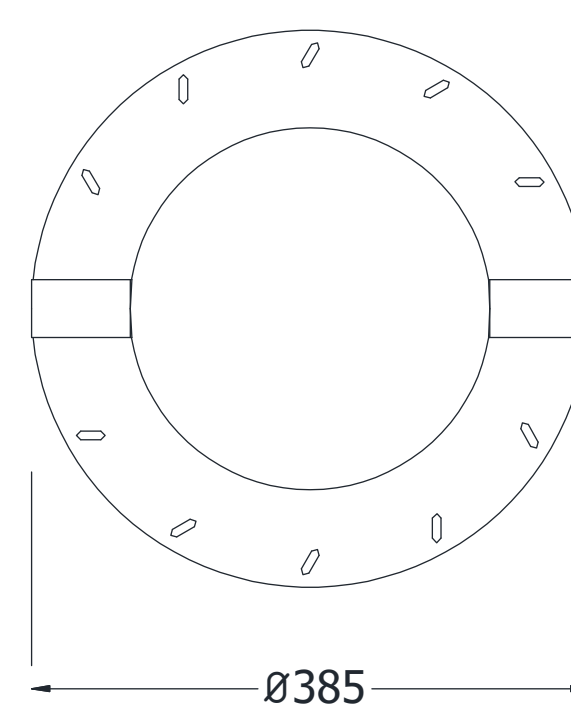

DISK G

FICHA DE PRODUTO

PRODUCT SHEET

daelli

DISK G

A luminária DISK G oferece uma sensação de conforto e torna-se agradável em ambientes urbanos pelo seu design elegante e intemporal. A forma circular, o corpo compacto e robusto, juntamente com o difusor em vidro temperado proporcionam uma conexão única com o espaço envolvente. O acabamento é por termolacagem, na cor standard (Gris 900 Sablé) e a luminária apresenta uma fixação standard de diâmetro 60mm, para montagem vertical.

* Fluxo luminoso real (inclui perdas elétricas e óticas). * Real luminous flow (includes electrical and optical losses).
 ** Potências de referência. **Reference powers.

Fotometria Photometry

Dimensões Dimensions

Em milímetros (mm)

In milimeters (mm)

Peso :: 10,4 [Kg] | Área de exposição :: 0,048 [m²]

Weight :: 10.4 [Kg] | Exposure area :: 0.048 [m²]

Aplicações Applications

Este produto pode ser aplicado em vários tipos de postes e braços.