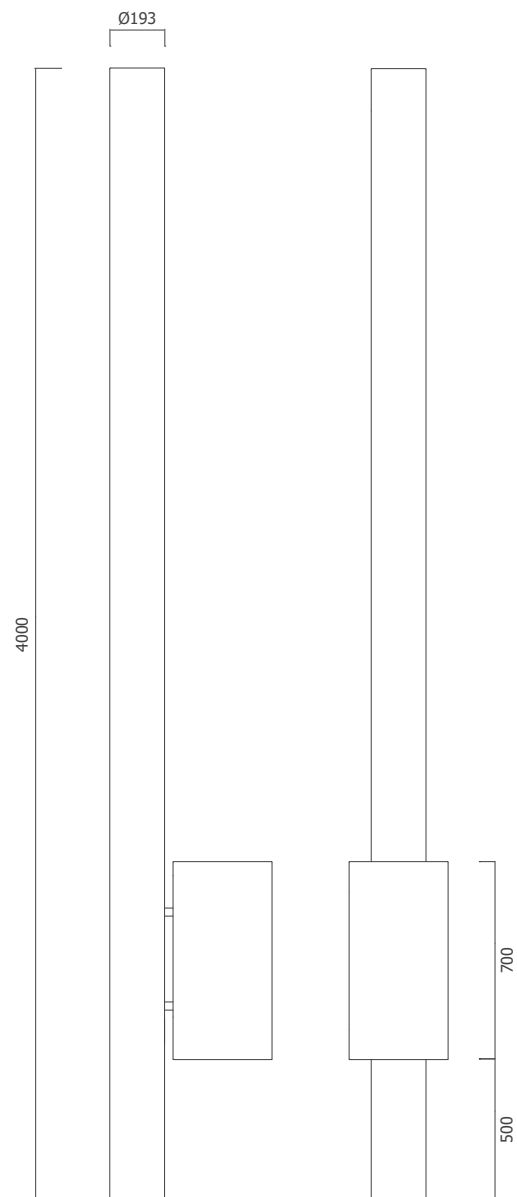

Desenhos CAD
Technical Drawings