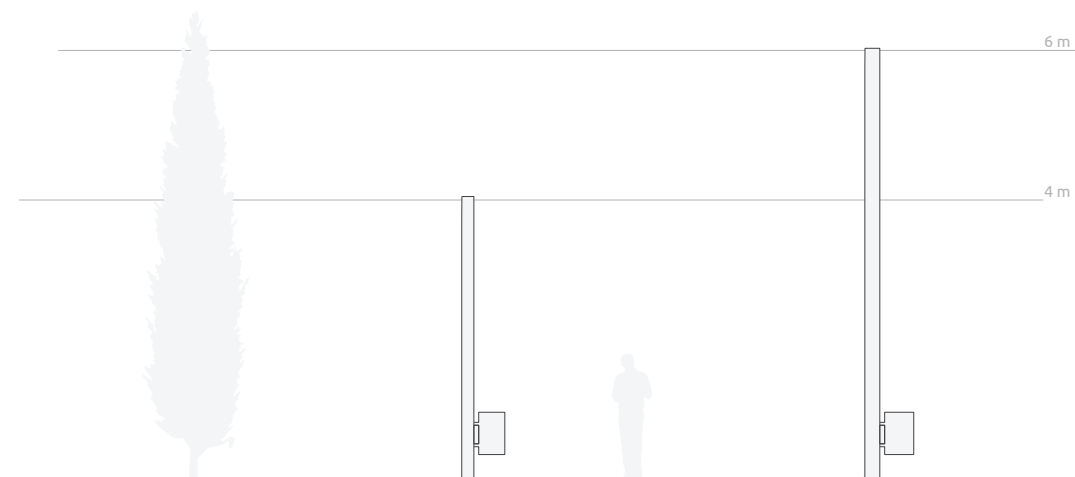

Aplicações
Applications

dael.pt

As especificações são indicativas, sujeitas a alterações sem pré-aviso. Para mais informação, por favor consulte-nos.

Specifications are indicative, subject to change without notice. For more information, please consult us.

Tel. +351 253 635 398/9
geral@dael.pt | comercial@dael.pt

© 2022