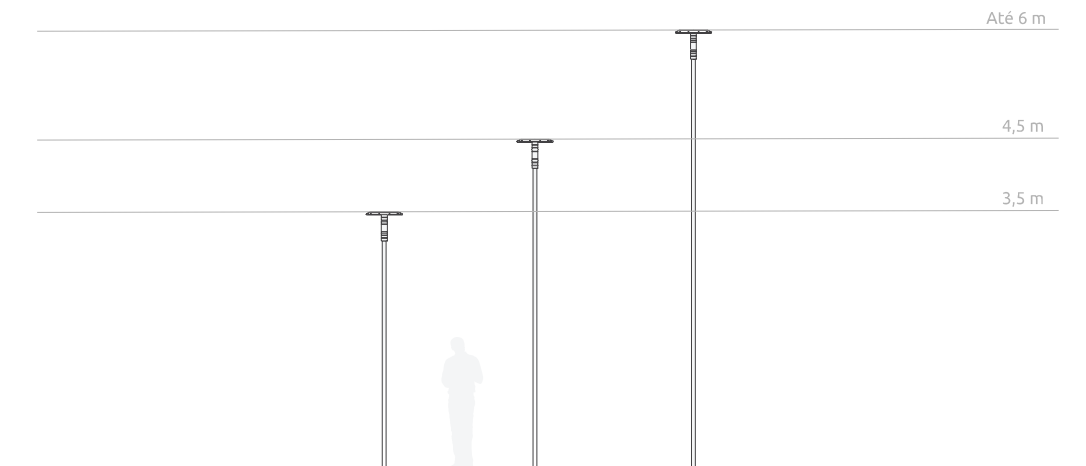

Aplicações Applications

As especificações são indicativas e consideradas standard, sujeitas a alterações sem pré- aviso. Para mais informação, por favor consulte-nos.

Specifications are indicative and standard, subject to change without notice. For more information, please consult us.

dael.pt

Tel. +351 253 635 398/9 (chamada para a rede fixa nacional)
geral@dael.pt | comercial@dael.pt

© 2024